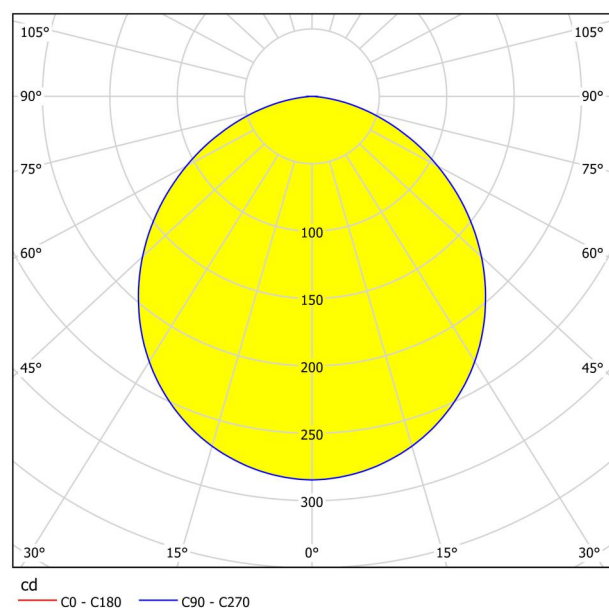

Technikai adatok

IP védetség	IP44
Érintésvédelmi osztály	2
Hálózati feszültség	220-240V,50/60Hz
Üzemi feszültség	220-240V,50/60Hz
Dimmelhető	No
Watt 1	11
Max.Watt incl.transformer/driver	12W

Illuminant 1

Foglalat / LED-panel száma 1	1
Foglalat 1	LED
Fényforrás típusa 1	LED
Fényforrás 1	Tartozék
Lumen foglalatonként/panelenként 1	1350
Kelvin 1	3000
Színhőmérséklet 1	WARM WHITE
Energiahatékonysági osztály	E
Dimmelhető	No
Információ fényforrás/LED panel/driver cserélhetőségéről	LED + driver can be exchanged by a specialist