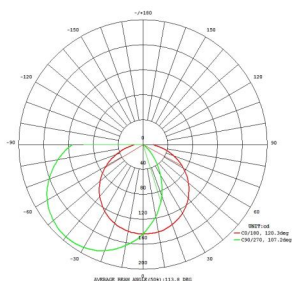

Technikai adatok

IP védettség	IP44
Érintésvédelmi osztály	1
Hálózati feszültség	220-240V,50/60Hz
Üzemi feszültség	220-240V,50/60Hz
Dimmelhető	No
Watt 1	11,5

Illuminant 1

Foglalat / LED-panel száma 1	1
Foglalat 1	LED
Fényforrás típusa 1	LED
Fényforrás 1	Tartozék
Energiahatékonysági osztály	F
Dimmelhető	No
Információ fényforrás/LED panel/driver cserélhetőségéről	LED cannot be exchanged, no driver included

1 x
11,5
W

IP44

Műszaki változtatások jogát fenntartjuk

2/2

Contact | Support
eglo.com/en/eglo-worldwide