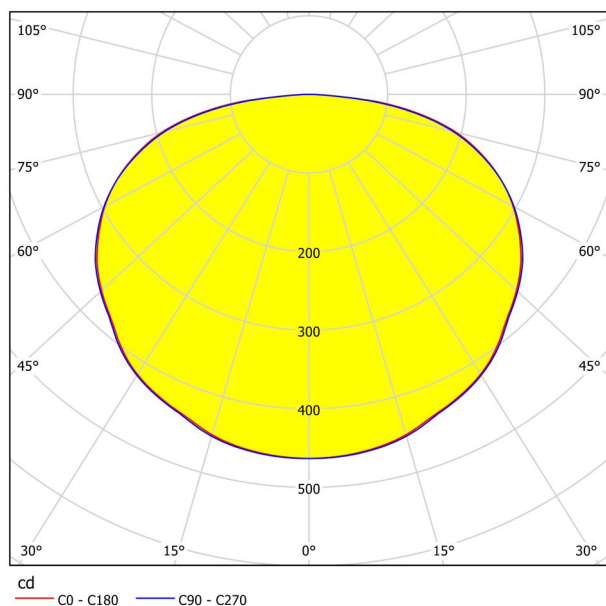

Technikai adatok

IP védetség	IP20
Érintésvédelmi osztály	2
Hálózati feszültség	220-240V,50/60Hz
Dimmelhető	No
Watt 1	6,3
Voltage	220-240V 50/60Hz
U out	22,5-37,5V
I out	700mA
Hz	100Hz

Illuminant 1

Foglalat / LED-panel száma 1	4
Foglalat 1	LED
Fényforrás típusa 1	LED
Fényforrás 1	Tartozék
Energiahatékonysági osztály	E
Dimmelhető	No
Információ fényforrás/LED panel/driver cserélhetőségéről	LED + driver can be exchanged by a specialist

4 x
6,3 W

Műszaki változtatások jogát fenntartjuk

2/2

Contact | Support
eglo.com/en/eglo-worldwide