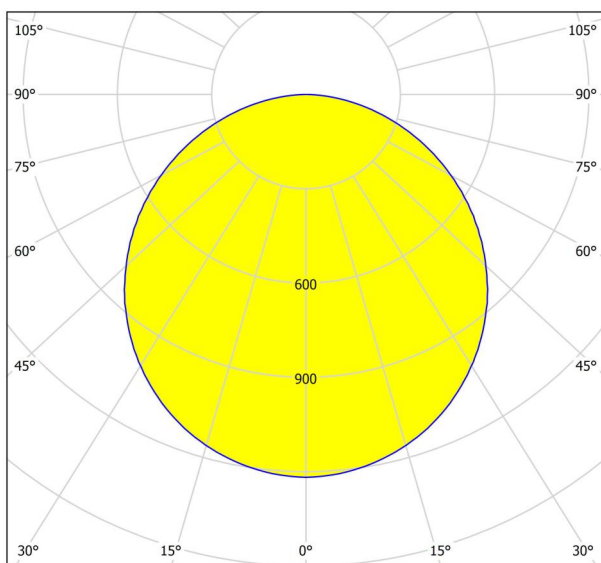

Technikai adatok

IP védetség	IP20
Érintésvédelmi osztály	2
Hálózati feszültség	220-240V,50/60Hz
Dimmelhető	No
Watt 1	33

Illuminant 1

Foglalat / LED-panel száma 1	1
Foglalat 1	LED
Fényforrás típusa 1	LED
Fényforrás 1	Tartozék
Névleges élettartam (óra)	25 000
Kapcsolási ciklus	15000
kW/1000 óra	44
Energiahatékonysági osztály	E
Dimmelhető	No
Információ fényforrás/LED panel/driver cserélhetőségéről	LED + driver can be exchanged by a specialist

Lámpa mért teljesítménye (0,1 W-os pontossággal)	40

Fényszíntolerancia (LED, SDCM)	<6

1 x 33
W

cd

— C0 - C180 — C90 - C270

Műszaki változtatások jogát fenntartjuk

2/2

Contact | Support
eglo.com/en/eglo-worldwide