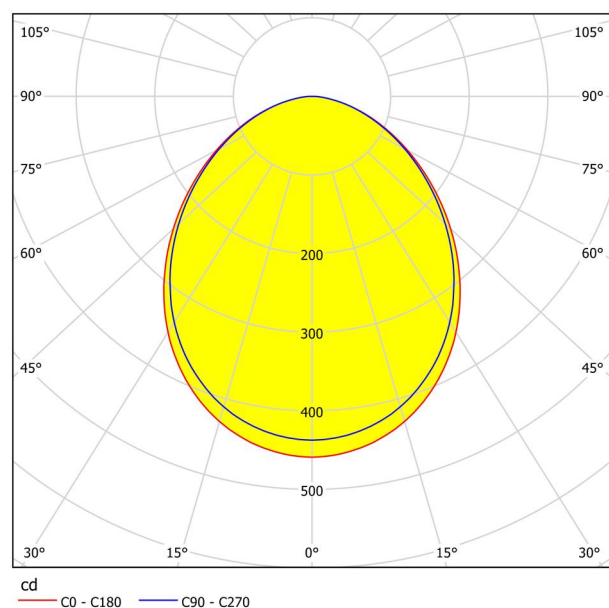

Technikai adatok

IP védetség	IP20, IP44
Érintésvédelmi osztály	2
Hálózati feszültség	220-230V,50/60Hz
Üzemi feszültség	220-230V,50/60Hz
Dimmelhető	No
Watt 1	11

Illuminant 1

Foglalat / LED-panel száma 1	1
Foglalat 1	LED
Fényforrás típusa 1	LED
Fényforrás 1	Tartozék
Lumen foglalatonként/panelenként 1	860
Kelvin 1	3000
Színhőmérséklet 1	WARM WHITE
Energiahatékonysági osztály	F
Dimmelhető	No
Információ fényforrás/LED panel/driver cserélhetőségéről	LED exchangeable by a specialist, no driver included

Műszaki változtatások jogát fenntartjuk