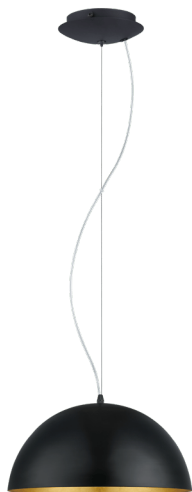

# 94935 GAETANO 1

## Általános információk

Cikkszám	94935
Típus	függeszték
Termékszegmens	Beltéri lámpa
Téma	egyéb/nem meghatározható

## Méretek

Termék magassága (mm)	1500
Termék átmérője (mm)	380
Nettó súly (kg)	1,58 Kilogramm

## Material & Colour

Burkolat anyaga	acél
Burkolat színe	fekete, arany