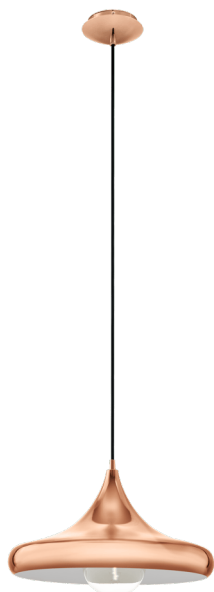

# 94742 CORETTO 2

## Általános információk

Cikkszám	94742
Típus	függeszték
Termékszegmens	Beltéri lámpa
Téma	Vintage

## Méretek

Termék magassága (mm)	1100
Termék átmérője (mm)	400
Nettó súly (kg)	1,45 Kilogramm

## Material & Colour

Burkolat anyaga	acél
Burkolat színe	vörösréz