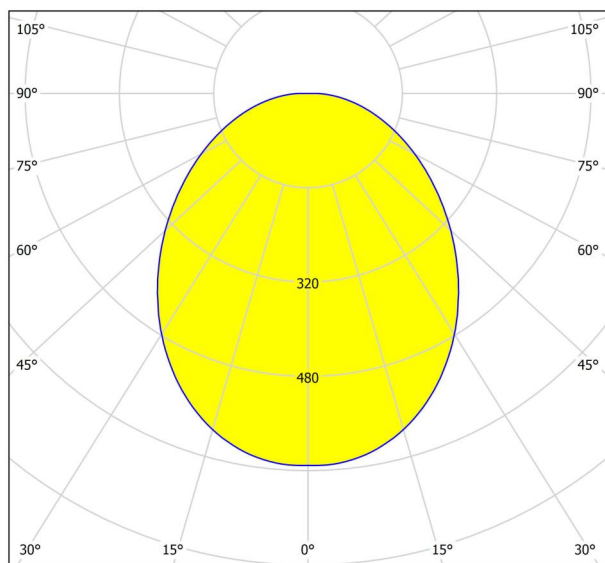

Functionality

Kapcsoló típusa	kapcsoló nélkül
Funkció	LED nem cserélhető
Elem	Nem

Technikai adatok

IP védetség	IP44
Érintésvédelmi osztály	1
Hálózati feszültség	220-240V,50/60Hz
Üzemi feszültség	220-240V,50/60Hz
Dimmelhető	No

IP44

cd
— C0 - C180 — C90 - C270