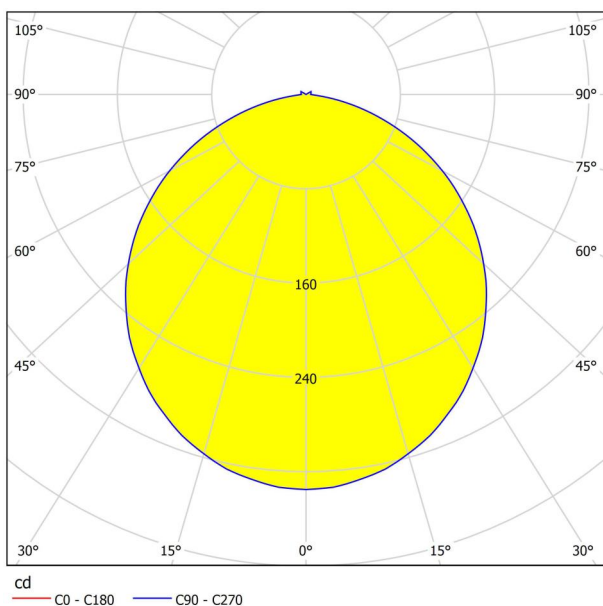

Technikai adatok

IP védetség	IP20
Érintésvédelmi osztály	1
Hálózati feszültség	220-240V,50/60Hz
Üzemi feszültség	220-240V,50/60Hz
Dimmelhető	No
Watt 1	5,4

Illuminant 1

Foglalat / LED-panel száma 1	4
Foglalat 1	LED
Fényforrás típusa 1	LED
Fényforrás 1	Tartozék
Lumen foglalatonként/panelenként 1	550
Kelvin 1	3000
Színhőmérséklet 1	WARM WHITE
Energiahatékonysági osztály	F
Dimmelhető	No
Információ fényforrás/LED panel/driver cserélhetőségéről	LED + driver can be exchanged by a specialist

4 x
5,4 W

Műszaki változtatások jogát fenntartjuk

2/2

Contact | Support
eglo.com/en/eglo-worldwide