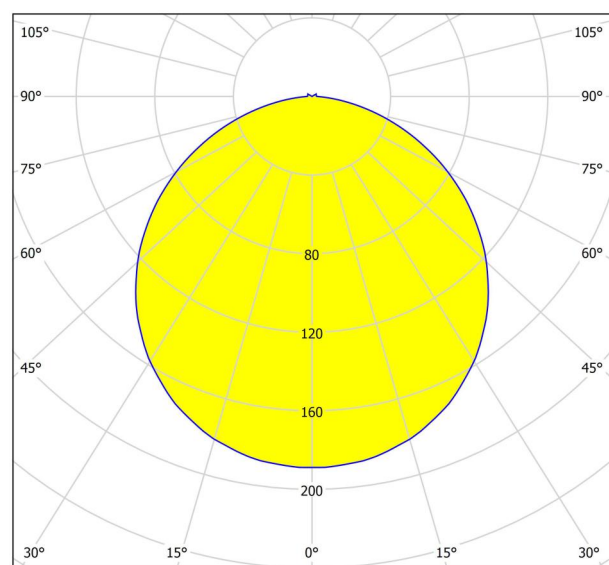

Technikai adatok

IP védetség	IP20
Érintésvédelmi osztály	1
Hálózati feszültség	220-240V,50/60Hz
Üzemi feszültség	220-240V,50/60Hz
Dimmelhető	No
Watt 1	3,6
Max.Watt incl.transformer/driver	12W

Illuminant 1

Foglalat / LED-panel száma 1	3
Foglalat 1	LED
Fényforrás típusa 1	LED
Fényforrás 1	Tartozék
Lumen foglalatonként/panelenként 1	370

Kelvin 1	3000
Színhőmérséklet 1	WARM WHITE
Energhatékonyági osztály	F
Dimmelhető	No
Információ fényforrás/LED panel/driver cserélhetőségéről	LED + driver can be exchanged by a specialist

3 x
3,6 W

— C0 - C180 — C90 - C270

Műszaki változtatások jogát fenntartjuk

2/2

Contact | Support
eglo.com/en/eglo-worldwide