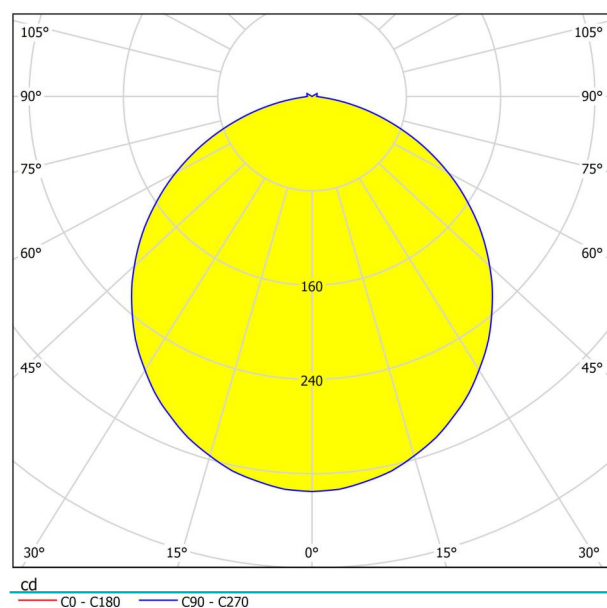

Technikai adatok

IP védetség	IP20
Érintésvédelmi osztály	1
Hálózati feszültség	220-240V,50/60Hz
Üzemi feszültség	220-240V,50/60Hz
Dimmelhető	No
Watt 1	5,4
Max.Watt incl.transformer/driver	24W

Illuminant 1

Foglalat / LED-panel száma 1	4
Foglalat 1	LED
Fényforrás típusa 1	LED
Fényforrás 1	Tartozék
Lumen foglalatonként/panelenként 1	550

Kelvin 1	3000
Színhőmérséklet 1	WARM WHITE
Energiahatékonysági osztály	F
Dimmelhető	No
Információ fényforrás/LED panel/driver cserélhetőségéről	LED + driver can be exchanged by a specialist

4 x
5,4 W

Műszaki változtatások jogát fenntartjuk

2/2

Contact | Support
eglo.com/en/eglo-worldwide