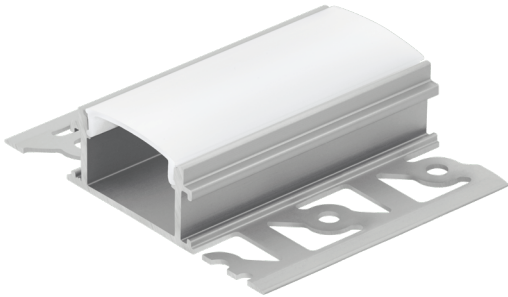

99496 RECESSED PROFILE 4

Allgemeine Informationen

Materialnummer	99496
Type	Zubehör
Produktsegment	Wohnraumleuchte
Thema	sonstige / nicht zuordenbar

Abmessungen

Artikel Höhe (in mm/in)	14
Artikel Breite (in mm/in)	62
Artikel Länge (in mm/in)	2000
Nettogewicht (in kg)	0,61

Material & Farbe

Gehäusematerial	Alu
Gehäusefarbe	alu
Glas-/Schirmmaterial	Kunststoff
Glas-/Schirmfarbe	weiss

Funktionalität

Schalterart	ohne Schalter
Batterie	Nein

99496 RECESSED PROFILE 4

Technische Informationen