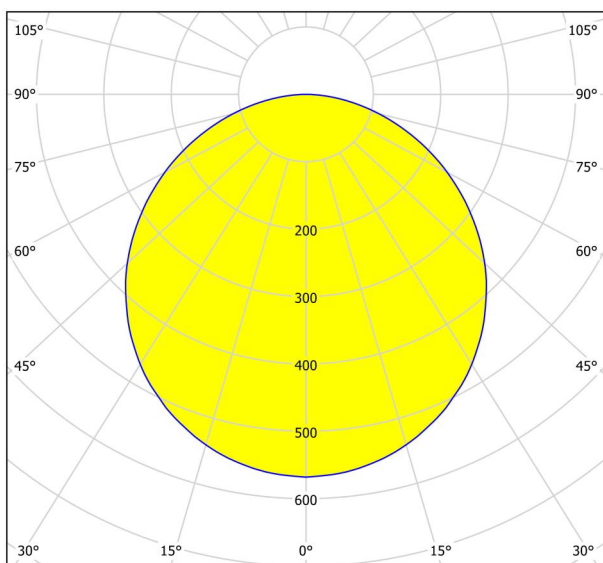

Technische Informationen

Schutzart	IP44
Schutzklasse	2
Netzspannung	220-240V,50/60Hz
Betriebsspannung	220-240V,50/60Hz
Dimmbar	Nein
Watt 1	20,5
Max. Leistung inkl. Betriebsgerät	21W

Leuchtmittel 1

Anzahl Fassung/Platine 1	1
Fassung 1	LED
Leuchtmittel-Typ 1	LED
Leuchtmittel 1	im Lieferumfang enthalten
Lumen pro Fassung/Platine 1	2400
Kelvin 1	3000
Lichtfarbe 1	WARM WHITE
Energieeffizienzklasse (EEI)	F
Dimmbar	Nein
Info Tauschbarkeit LM/Platine/Driver	LED + Driver nicht tauschbar

1 x
20,5
W

IP44

cd
— C0 - C180 — C90 - C270