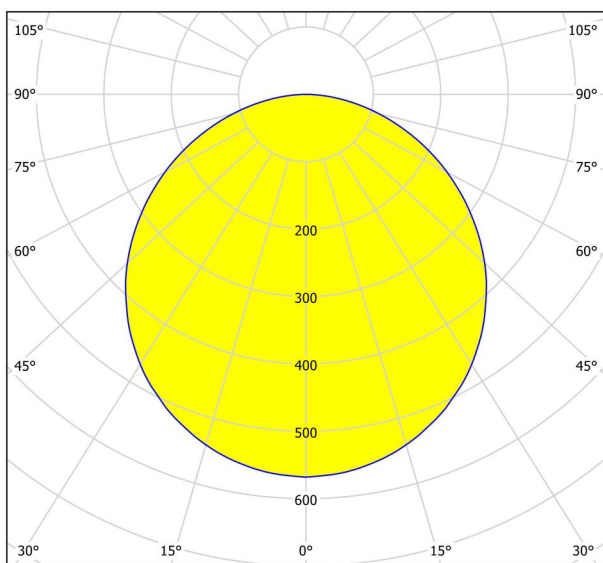

Technische Informationen

Schutzart	IP44
Schutzklasse	2
Netzspannung	220-240V,50/60Hz
Betriebsspannung	220-240V,50/60Hz
Dimmbar	Nein
Watt 1	20,5

Leuchtmittel 1

Anzahl Fassung/Platine 1	1
Fassung 1	LED
Leuchtmittel-Typ 1	LED
Leuchtmittel 1	im Lieferumfang enthalten
Lumen pro Fassung/Platine 1	2400
Kelvin 1	3000
Lichtfarbe 1	WARM WHITE
Energieeffizienzklasse (EEI)	F
Dimmbar	Nein
Info Tauschbarkeit LM/Platine/Driver	LED + Driver nicht tauschbar

1 x
20,5
W

IP44

cd
— C0 - C180 — C90 - C270