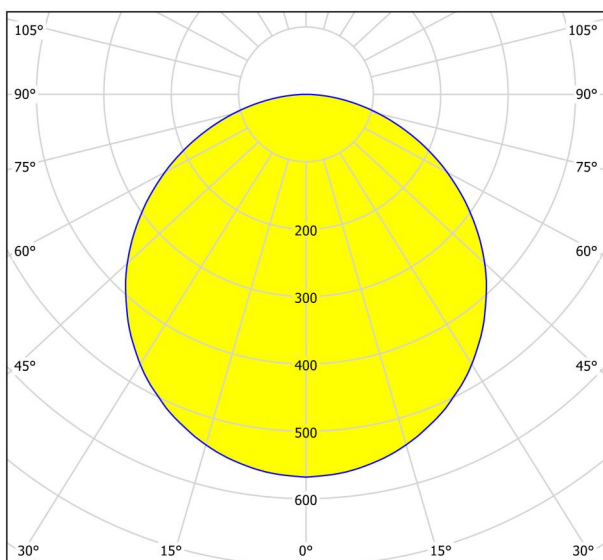

Technische Informationen

Schutzart	IP44
Schutzklasse	2
Netzspannung	220-240V,50/60Hz
Dimmbar	Nein
Watt 1	20,5

Leuchtmittel 1

Anzahl Fassung/Platine 1	1
Fassung 1	LED
Leuchtmittel-Typ 1	LED
Leuchtmittel 1	im Lieferumfang enthalten
Lumen pro Fassung/Platine 1	2400
Kelvin 1	3000
Lichtfarbe 1	WARM WHITE
Energieeffizienzklasse (EEI)	F
Dimmbar	Nein
Info Tauschbarkeit LM/Platine/Driver	LED + Driver nicht tauschbar

1 x
20,5
W

IP44

cd
— C0 - C180 — C90 - C270