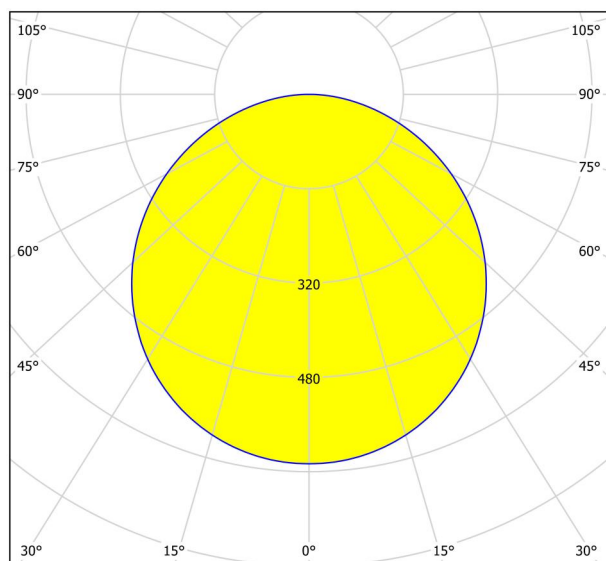

Technische Informationen

Schutzart	IP20
Schutzklasse	2
Netzspannung	220-240V,50/60Hz
Betriebsspannung	220-240V,50/60Hz
Dimmbar	Nein
Watt 1	20,5

Leuchtmittel 1

Anzahl Fassung/Platine 1	1
Fassung 1	LED
Leuchtmittel-Typ 1	LED
Leuchtmittel 1	im Lieferumfang enthalten
Lumen pro Fassung/Platine 1	2500
Kelvin 1	4000
Lichtfarbe 1	WHITE
Energieeffizienzklasse (EEI)	E
Dimmbar	Nein
Info Tauschbarkeit LM/Platine/Driver	LED + Driver tauschbar durch Fachmann

1 x 20,5 W
1 x 2500 lm

cd
— C0 - C180 — C90 - C270