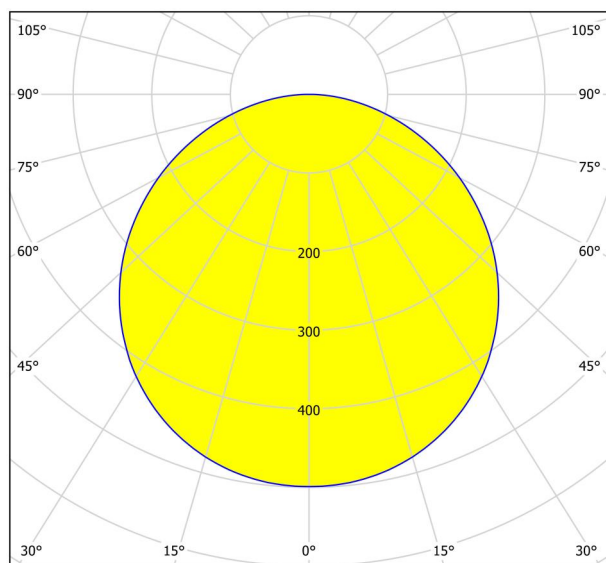

Technische Informationen

Schutzart	IP20
Schutzklasse	2
Netzspannung	220-240V,50/60Hz
Betriebsspannung	220-240V,50/60Hz
Dimmbar	Nein
Watt 1	17
Max. Leistung inkl. Betriebsgerät	18W

Leuchtmittel 1

Anzahl Fassung/Platine 1	1
Fassung 1	LED
Leuchtmittel-Typ 1	LED
Leuchtmittel 1	im Lieferumfang enthalten
Lumen pro Fassung/Platine 1	2100
Kelvin 1	4000
Lichtfarbe 1	WHITE
Energieeffizienzklasse (EEI)	E
Dimmbar	Nein
Info Tauschbarkeit LM/Platine/Driver	LED + Driver tauschbar durch Fachmann

1 x 17 W
1 x 2100 lm

cd
— C0 - C180 — C90 - C270