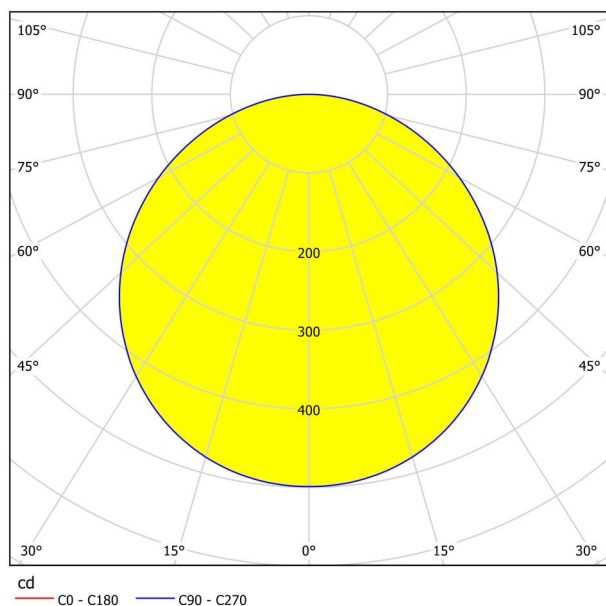

Technische Informationen

Schutzart	IP20
Schutzklasse	2
Netzspannung	220-240V,50/60Hz
Betriebsspannung	220-240V,50/60Hz
Dimmbar	Nein
Watt 1	17

Leuchtmittel 1

Anzahl Fassung/Platine 1	1
Fassung 1	LED
Leuchtmittel-Typ 1	LED
Leuchtmittel 1	im Lieferumfang enthalten
Lumen pro Fassung/Platine 1	2100
Kelvin 1	4000
Lichtfarbe 1	WHITE
Energieeffizienzklasse (EEI)	E
Dimmbar	Nein
Info Tauschbarkeit LM/Platine/Driver	LED + Driver tauschbar durch Fachmann

1 x 17
W