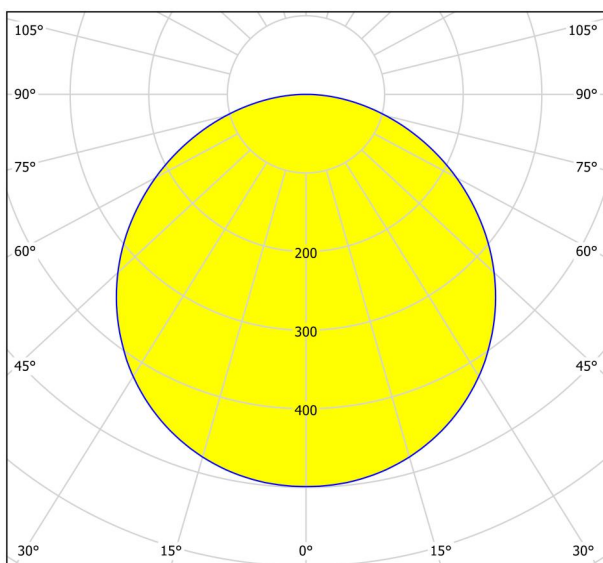

Technische Informationen

Schutzart	IP20
Schutzklasse	2
Netzspannung	220-240V,50/60Hz
Betriebsspannung	220-240V,50/60Hz
Dimmbar	Nein
Watt 1	17

Leuchtmittel 1

Anzahl Fassung/Platine 1	1
Fassung 1	LED
Leuchtmittel-Typ 1	LED
Leuchtmittel 1	im Lieferumfang enthalten
Lumen pro Fassung/Platine 1	2100
Kelvin 1	4000
Lichtfarbe 1	WHITE
Energieeffizienzklasse (EEI)	E
Dimmbar	Nein
Info Tauschbarkeit LM/Platine/Driver	LED + Driver tauschbar durch Fachmann

1 x 17 W   1 x 2100 lm

cd
— C0 - C180   — C90 - C270