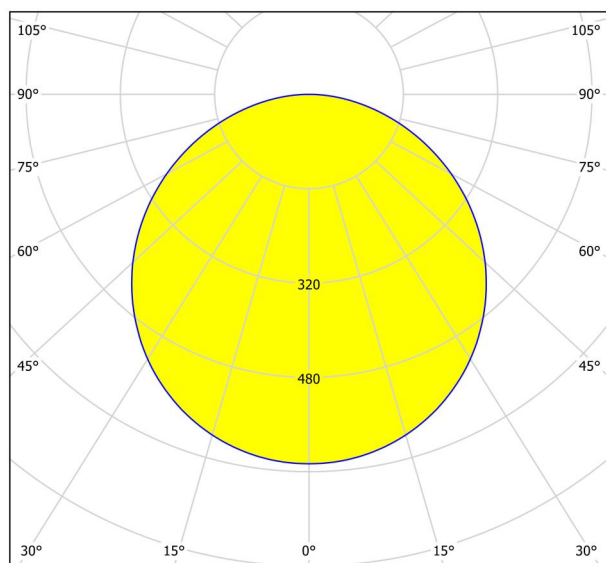

Technische Informationen

Schutzart	IP20
Schutzklasse	2
Netzspannung	220-240V,50/60Hz
Betriebsspannung	220-240V,50/60Hz
Dimmbar	Nein
Watt 1	20,5
Max. Leistung inkl. Betriebsgerät	21W

Leuchtmittel 1

Anzahl Fassung/Platine 1	1
Fassung 1	LED
Leuchtmittel-Typ 1	LED
Leuchtmittel 1	im Lieferumfang enthalten
Lumen pro Fassung/Platine 1	2500
Kelvin 1	4000
Lichtfarbe 1	WHITE
Energieeffizienzklasse (EEI)	E
Dimmbar	Nein
Info Tauschbarkeit LM/Platine/Driver	LED + Driver tauschbar durch Fachmann

1 x 20,5 W
1 x 2500 lm

cd
— C0 - C180 — C90 - C270