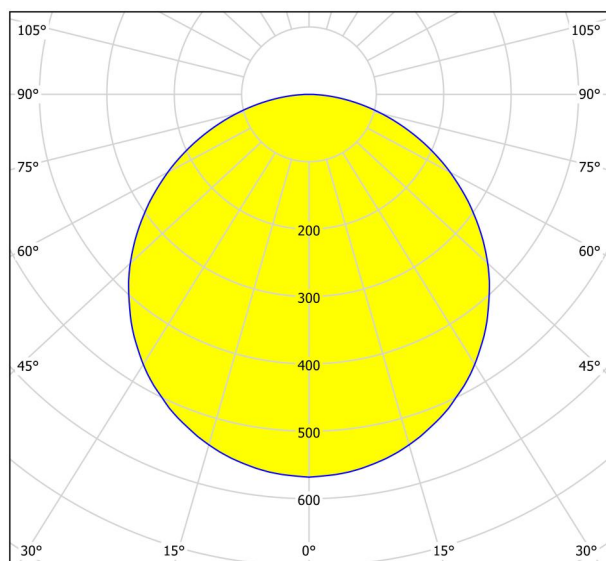

Technische Informationen

Schutzart	IP20
Schutzklasse	2
Netzspannung	220-240V,50/60Hz
Betriebsspannung	220-240V,50/60Hz
Dimmbar	Nein
Watt 1	20,5

Leuchtmittel 1

Anzahl Fassung/Platine 1	1
Fassung 1	LED
Leuchtmittel-Typ 1	LED
Leuchtmittel 1	im Lieferumfang enthalten
Lumen pro Fassung/Platine 1	2400
Kelvin 1	3000
Lichtfarbe 1	WARM WHITE
Energieeffizienzklasse (EEI)	F
Dimmbar	Nein
Info Tauschbarkeit LM/Platine/Driver	LED + Driver tauschbar durch Fachmann

1 x
20,5
W

cd
— C0 - C180 — C90 - C270