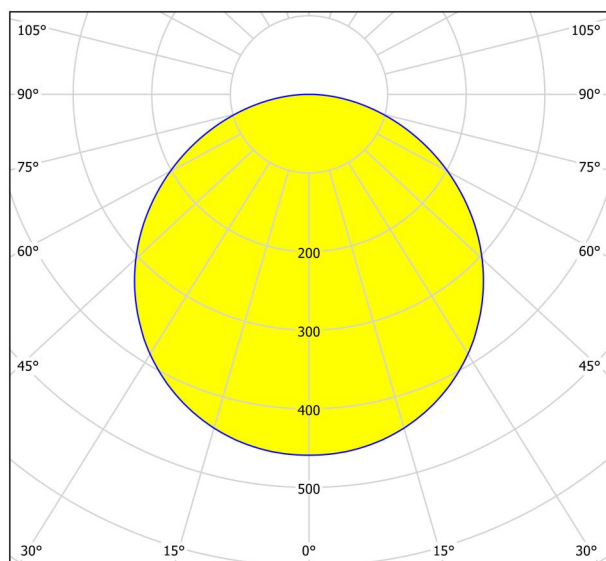

Technische Informationen

Schutzart	IP20
Schutzklasse	2
Netzspannung	220-240V,50/60Hz
Betriebsspannung	220-240V,50/60Hz
Dimmbar	Nein
Watt 1	17

Leuchtmittel 1

Anzahl Fassung/Platine 1	1
Fassung 1	LED
Leuchtmittel-Typ 1	LED
Leuchtmittel 1	im Lieferumfang enthalten
Lumen pro Fassung/Platine 1	2000
Kelvin 1	3000
Lichtfarbe 1	WARM WHITE
Energieeffizienzklasse (EEI)	F
Dimmbar	Nein
Info Tauschbarkeit LM/Platine/Driver	LED + Driver tauschbar durch Fachmann

1 x 17
W

cd
— C0 - C180 — C90 - C270