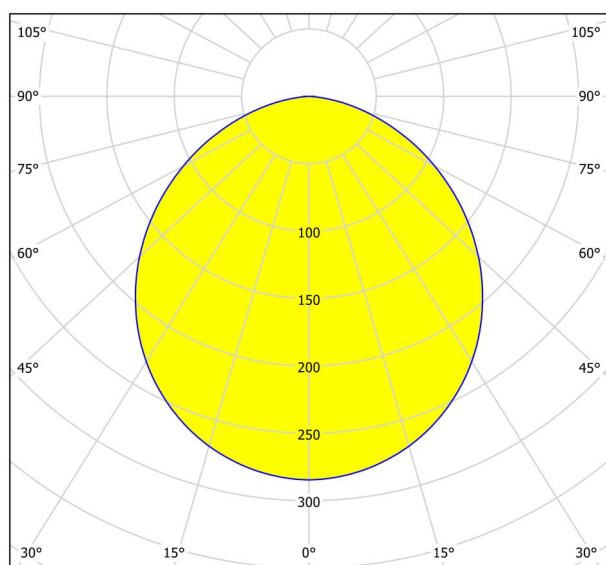

Technische Informationen

Schutzart	IP20
Schutzklasse	2
Netzspannung	220-240V,50/60Hz
Betriebsspannung	220-240V,50/60Hz
Dimmbar	Nein
Watt 1	11
Max. Leistung inkl. Betriebsgerät	12W

Leuchtmittel 1

Anzahl Fassung/Platine 1	1
Fassung 1	LED
Leuchtmittel-Typ 1	LED
Leuchtmittel 1	im Lieferumfang enthalten
Lumen pro Fassung/Platine 1	1350
Kelvin 1	3000
Lichtfarbe 1	WARM WHITE
Energieeffizienzklasse (EEI)	E
Dimmbar	Nein
Info Tauschbarkeit LM/Platine/Driver	LED + Driver tauschbar durch Fachmann

cd
— C0 - C180   — C90 - C270