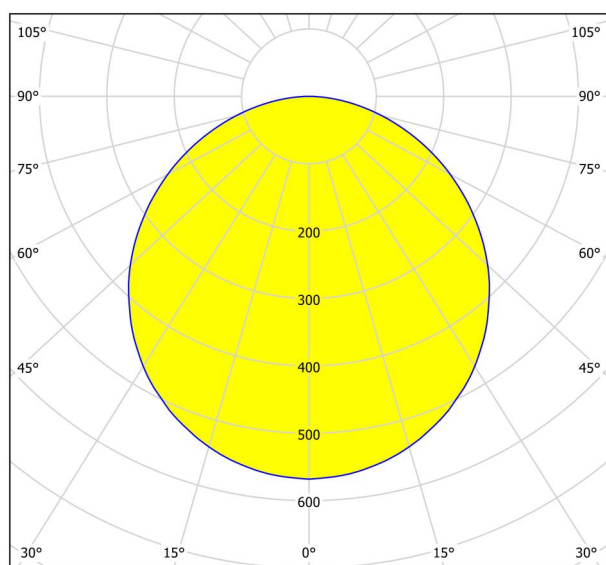

Technische Informationen

Schutzart	IP20
Schutzklasse	2
Netzspannung	220-240V,50/60Hz
Betriebsspannung	220-240V,50/60Hz
Dimmbar	Nein
Watt 1	20,5
Max. Leistung inkl. Betriebsgerät	21W

Leuchtmittel 1

Anzahl Fassung/Platine 1	1
Fassung 1	LED
Leuchtmittel-Typ 1	LED
Leuchtmittel 1	im Lieferumfang enthalten
Lumen pro Fassung/Platine 1	2400
Kelvin 1	3000
Lichtfarbe 1	WARM WHITE
Energieeffizienzklasse (EEI)	F
Dimmbar	Nein
Info Tauschbarkeit LM/Platine/Driver	LED + Driver tauschbar durch Fachmann

cd
— C0 - C180   — C90 - C270