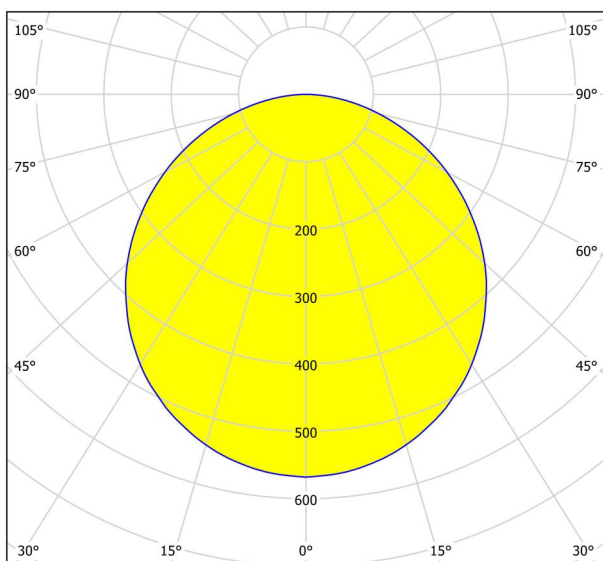

Technische Informationen

Schutzart	IP20
Schutzklasse	2
Netzspannung	220-240V,50/60Hz
Betriebsspannung	220-240V,50/60Hz
Dimmbar	Nein
Watt 1	20,5

Leuchtmittel 1

Anzahl Fassung/Platine 1	1
Fassung 1	LED
Leuchtmittel-Typ 1	LED
Leuchtmittel 1	im Lieferumfang enthalten
Lumen pro Fassung/Platine 1	2400
Kelvin 1	3000
Lichtfarbe 1	WARM WHITE
Energieeffizienzklasse (EEI)	F
Dimmbar	Nein
Info Tauschbarkeit LM/Platine/Driver	LED + Driver tauschbar durch Fachmann

1 x
20,5
W

cd
— C0 - C180 — C90 - C270