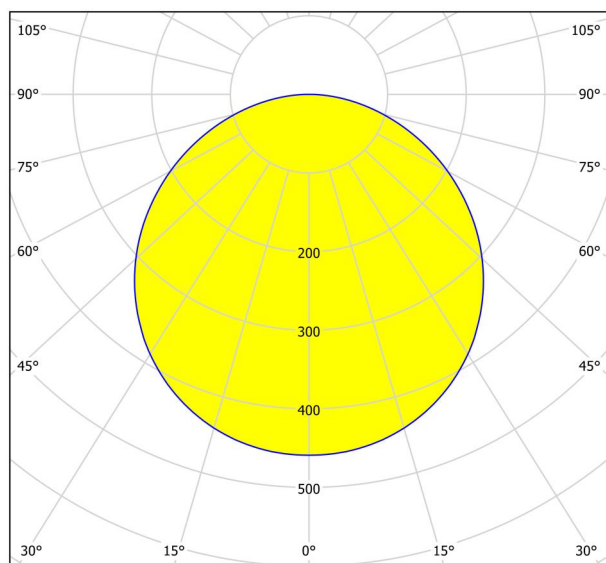

cd
— C0 - C180 — C90 - C270