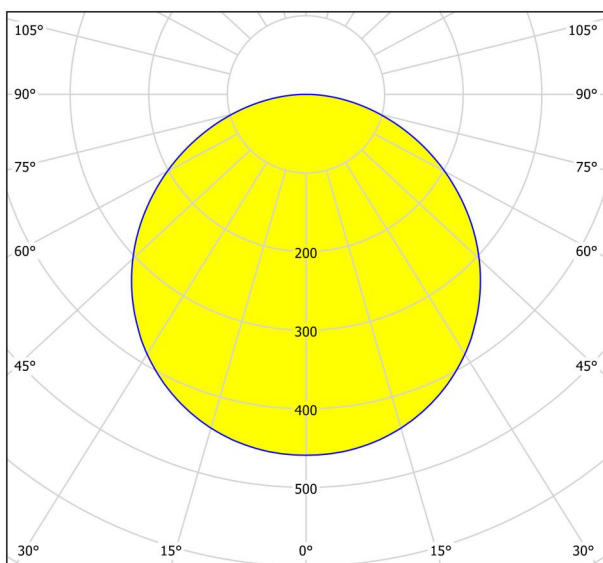

Technische Informationen

Schutzart	IP20
Schutzklasse	2
Netzspannung	220-240V,50/60Hz
Betriebsspannung	220-240V,50/60Hz
Dimmbar	Nein
Watt 1	17

Leuchtmittel 1

Anzahl Fassung/Platine 1	1
Fassung 1	LED
Leuchtmittel-Typ 1	LED
Leuchtmittel 1	im Lieferumfang enthalten
Lumen pro Fassung/Platine 1	2000
Kelvin 1	3000
Lichtfarbe 1	WARM WHITE
Energieeffizienzklasse (EEI)	F
Dimmbar	Nein
Info Tauschbarkeit LM/Platine/Driver	LED + Driver tauschbar durch Fachmann

1 x 17
W

cd
— C0 - C180 — C90 - C270