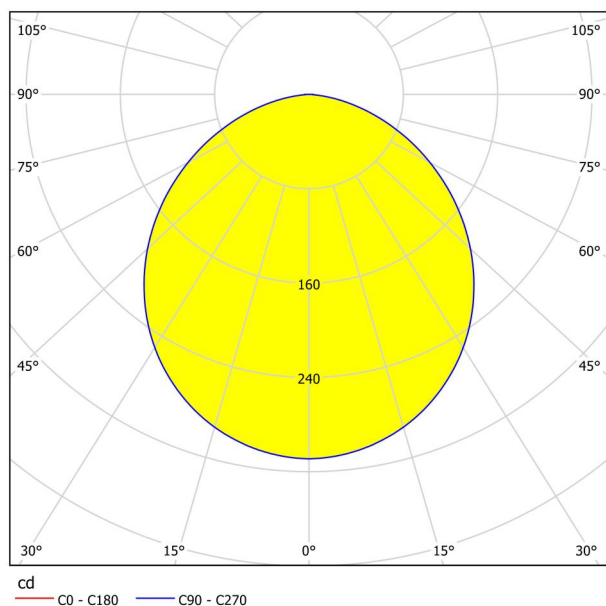

Technische Informationen

Schutzart	IP20
Schutzklasse	2
Netzspannung	220-240V,50/60Hz
Betriebsspannung	220-240V,50/60Hz
Dimmbar	Nein
Watt 1	11

Leuchtmittel 1

Anzahl Fassung/Platine 1	1
Fassung 1	LED
Leuchtmittel-Typ 1	LED
Leuchtmittel 1	im Lieferumfang enthalten
Lumen pro Fassung/Platine 1	1350
Kelvin 1	4000
Lichtfarbe 1	WHITE
Energieeffizienzklasse (EEI)	E
Dimmbar	Nein
Info Tauschbarkeit LM/Platine/Driver	LED + Driver tauschbar durch Fachmann

LED
neutral WHITE

1 x 11 W   1 x 1350 lm   Ø 155