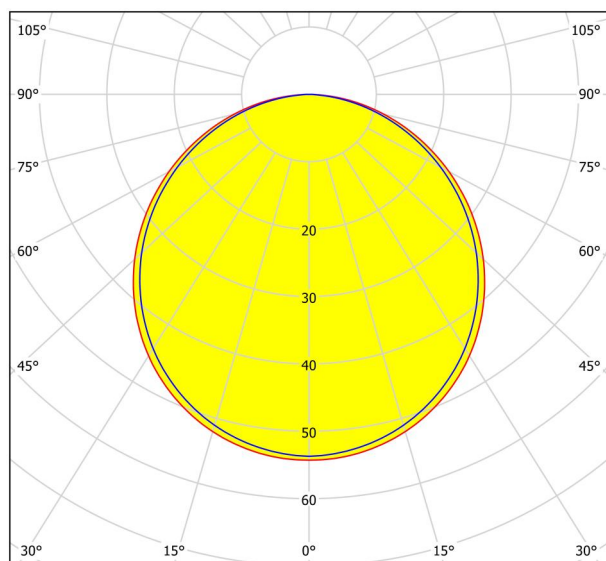

Technische Informationen

Schutzart	IP20
Schutzklasse	2
Netzspannung	220-240V,50/60Hz
Betriebsspannung	220-240V,50/60Hz
Dimmbar	Nein
Watt 1	2,7

Leuchtmittel 1

Anzahl Fassung/Platine 1	3
Fassung 1	LED
Leuchtmittel-Typ 1	LED
Leuchtmittel 1	im Lieferumfang enthalten
Lumen pro Fassung/Platine 1	330
Kelvin 1	3000
Lichtfarbe 1	WARM WHITE
Energieeffizienzklasse (EEI)	E
Dimmbar	Nein
Info Tauschbarkeit LM/Platine/Driver	LED + Driver tauschbar durch Fachmann

3 x
2,7 W

Ø 75

cd
— C0 - C180 — C90 - C270