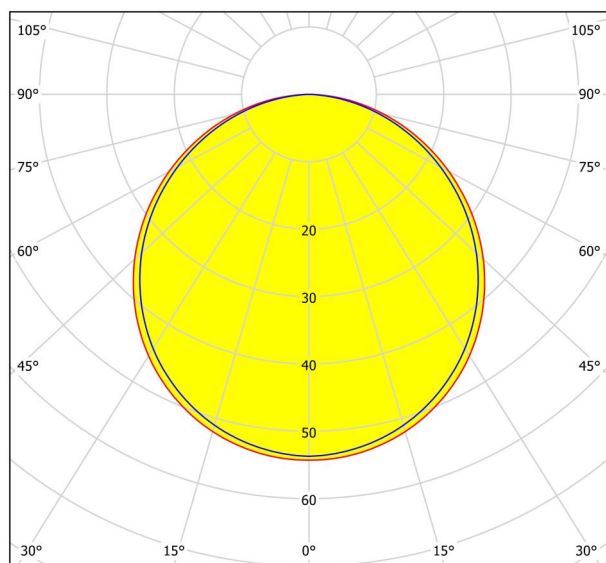

Technische Informationen

Schutzart	IP20
Schutzklasse	2
Netzspannung	220-240V,50/60Hz
Betriebsspannung	220-240V,50/60Hz
Dimmbar	Nein
Watt 1	2,7

Leuchtmittel 1

Anzahl Fassung/Platine 1	3
Fassung 1	LED
Leuchtmittel-Typ 1	LED
Leuchtmittel 1	im Lieferumfang enthalten
Lumen pro Fassung/Platine 1	330
Kelvin 1	3000
Lichtfarbe 1	WARM WHITE
Energieeffizienzklasse (EEI)	E
Dimmbar	Nein
Info Tauschbarkeit LM/Platine/Driver	LED + Driver tauschbar durch Fachmann

3 x
2,7 W

Ø 75

cd
— C0 - C180 — C90 - C270