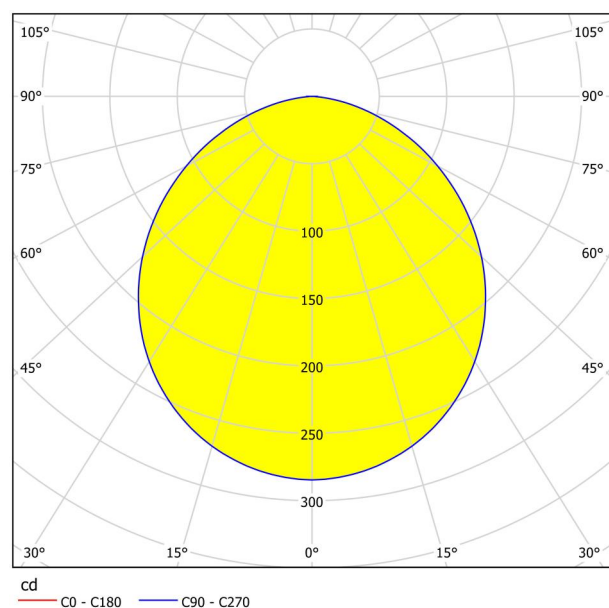

Technische Informationen

Schutzart	IP20
Schutzklasse	2
Netzspannung	220-240V,50/60Hz
Betriebsspannung	220-240V,50/60Hz
Dimmbar	Nein
Watt 1	11
Max. Leistung inkl. Betriebsgerät	12W

Leuchtmittel 1

Anzahl Fassung/Platine 1	1
Fassung 1	LED
Leuchtmittel-Typ 1	LED
Leuchtmittel 1	im Lieferumfang enthalten
Lumen pro Fassung/Platine 1	1350
Kelvin 1	3000
Lichtfarbe 1	WARM WHITE
Energieeffizienzklasse (EEI)	E
Dimmbar	Nein
Info Tauschbarkeit LM/Platine/Driver	LED + Driver tauschbar durch Fachmann