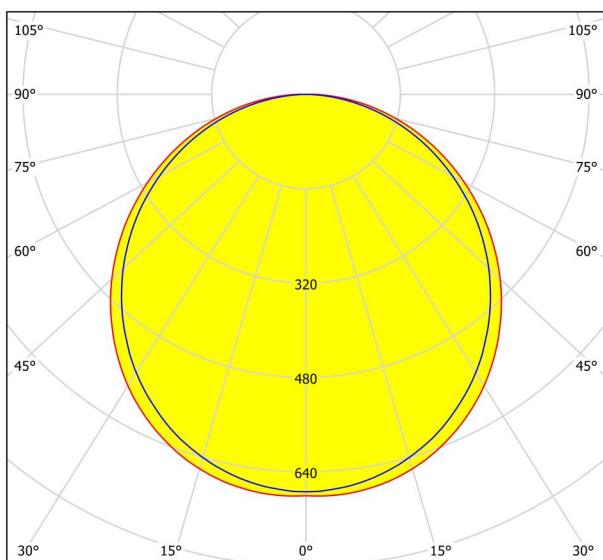

Technische Informationen

Schutzart	IP20
Schutzklasse	2
Netzspannung	220-240V,50/60Hz
Dimmbar	Nein
Watt 1	19

Leuchtmittel 1

Anzahl Fassung/Platine 1	1
Fassung 1	LED
Leuchtmittel-Typ 1	LED
Leuchtmittel 1	im Lieferumfang enthalten
Lumen pro Fassung/Platine 1	3050
Kelvin 1	4000
Lichtfarbe 1	WHITE
Energieeffizienzklasse (EEI)	D
Dimmbar	Nein
Info Tauschbarkeit LM/Platine/Driver	LED + Driver tauschbar durch Fachmann

1 x 19 W
1 x 3050 lm

cd
— C0 - C180 — C90 - C270

Technische Änderungen vorbehalten

2/2

Contact | Support
eglo.com/en/eglo-worldwide