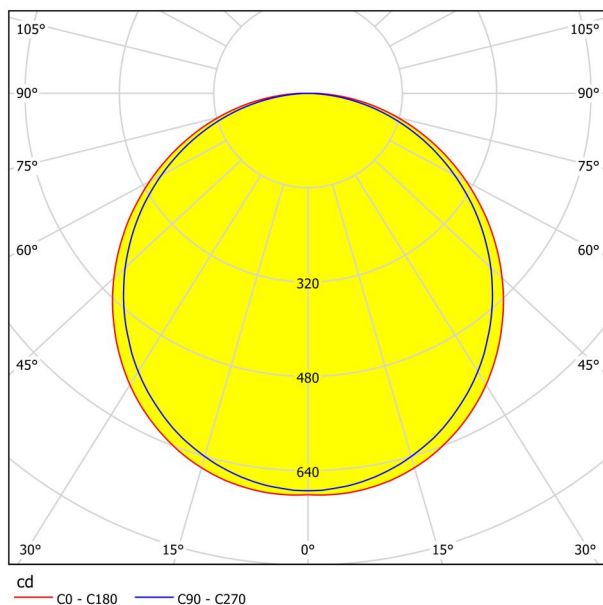

Technische Informationen

Schutzart	IP20
Schutzklasse	2
Netzspannung	220-240V,50/60Hz
Dimmbar	Nein
Watt 1	19

Leuchtmittel 1

Anzahl Fassung/Platine 1	1
Fassung 1 neu	LED
Leuchtmittel-Typ 1 neu	LED
Leuchtmittel 1 neu	im Lieferumfang enthalten
Energieeffizienzklasse (EEI)	D
Dimmbar	Nein
Info Tauschbarkeit LM/Platine/Driver	LED + Driver tauschbar durch Fachmann

1 x 19
W

Technische Änderungen vorbehalten

2/2

Contact | Support
eglo.com/en/eglo-worldwide