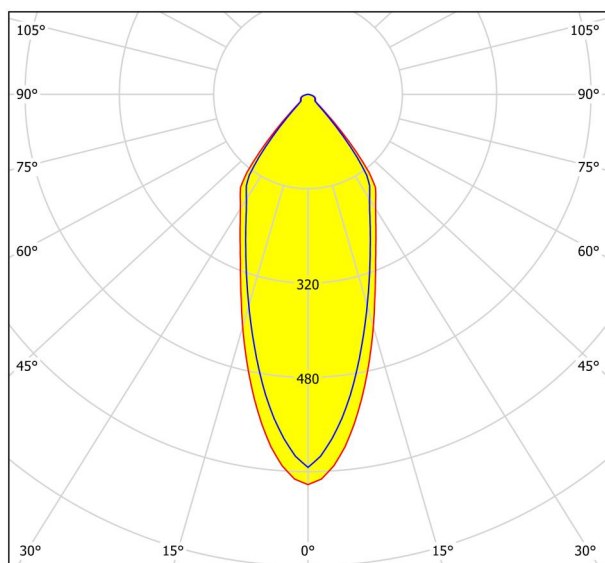

Kompatible Dimmer

NR.06: 5TC8 256 - SIEMENS

NR.07: 2262 00 - GIRA

NR.08: 2873 - BERKER

NR.11: 5TC8 284 - SIEMENS

NR.12: 2247 U - BUSCH-JAEGER

NR.19: 7759 03 ADW-ETL4 - LEGRAND

Nr.20: 6523 U - BUSCH-JAEGER

Nr.21: 32E450UDM - CLIPSAL

Nr.22: Cat 400T - LEGRAND

Nr.24: 6524 U - BUSCH-JAEGER

Nr.25: 225 NV DE - JUNG

Nr.28: 8542 12 00 - BERKER

Nr.29: 5TC8 263 - SIEMENS

Nr.31: 5TC8211-0 - SIEMENS

Nr.32: System 2000 2385 00 - GIRA

Nr.33: ETD U2 - SCHALK

Nr.34: EUD61NPN-UC - ELTAKO

Nr.36: 6523 UJGL-214P - ABB

Nr.37: VD100 - VADSBO

1 x 6 W   1 x 450 lm
Ø 68

cd
— C0 - C180   — C90 - C270