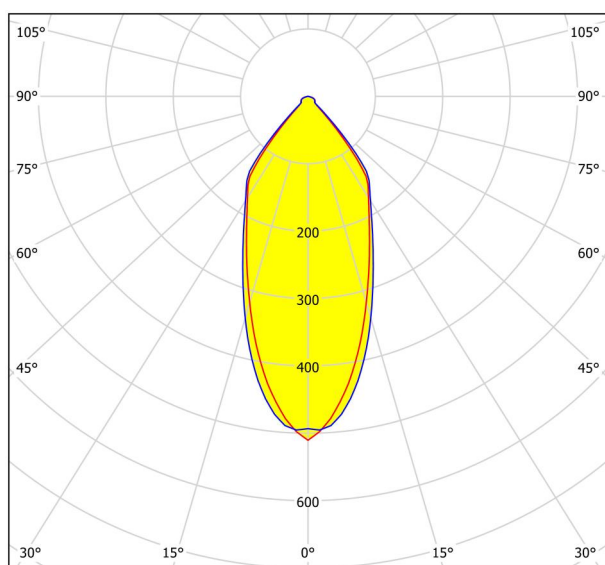

Kompatible Dimmer

NR.06: 5TC8 256 - SIEMENS

NR.07: 2262 00 - GIRA

NR.08: 2873 - BERKER

NR.11: 5TC8 284 - SIEMENS

NR.12: 2247 U - BUSCH-JAEGER

NR.19: 7759 03 ADW-ETL4 - LEGRAND

Nr.20: 6523 U - BUSCH-JAEGER

Nr.21: 32E450UDM - CLIPSAL

Nr.22: Cat 400T - LEGRAND

Nr.24: 6524 U - BUSCH-JAEGER

Nr.25: 225 NV DE - JUNG

Nr.28: 8542 12 00 - BERKER

Nr.29: 5TC8 263 - SIEMENS

Nr.31: 5TC8211-0 - SIEMENS

Nr.32: System 2000 2385 00 - GIRA

Nr.33: ETD U2 - SCHALK

Nr.34: EUD61NPN-UC - ELTAKO

Nr.36: 6523 UJGL-214P - ABB

Nr.37: VD100 - VADSBO

1 x 6
W

Ø 68

cd
— C0 - C180 — C90 - C270