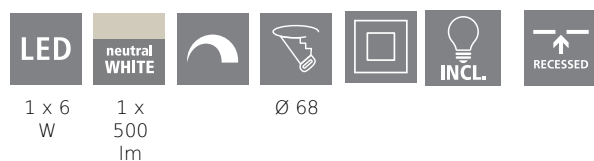

Technische Informationen

Schutzart	IP20
Schutzklasse	2
Netzspannung	220-240V,50/60Hz
Betriebsspannung	220-240V,50/60Hz
Dimmbar	Ja
Watt 1	6

Leuchtmittel 1

Anzahl Fassung/Platine 1	1
Fassung 1	LED
Leuchtmittel-Typ 1	LED
Leuchtmittel 1	im Lieferumfang enthalten
Lumen pro Fassung/Platine 1	500
Kelvin 1	4000
Lichtfarbe 1	WHITE
Energieeffizienzklasse (EEI)	F
Dimmbar	Ja
Info Tauschbarkeit LM/Platine/Driver	LED tauschbar durch Fachmann, kein Driver enthalten

Kompatible Dimmer

Nr.31: 5TC8211-0 - SIEMENS	1
Nr.35: 6523 U-102 - BUSCH-JAEGER	1