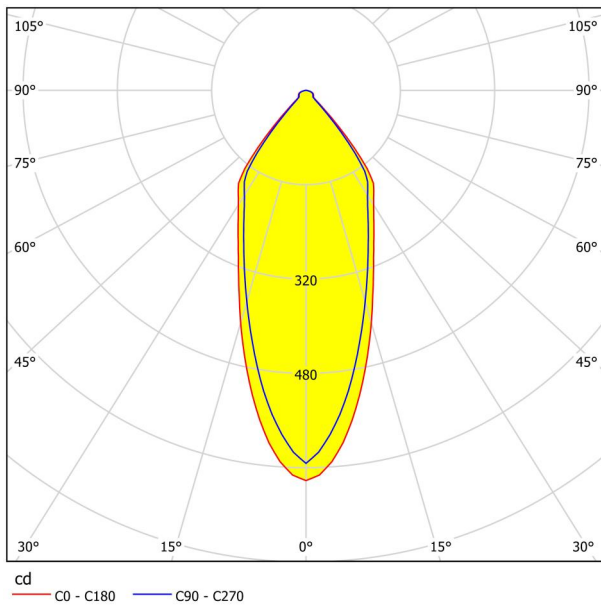

DIE FUNKTIONSGARANTIE GILT NUR FÜR DIE VERWENDUNG DER PRODUKTE IM PRIVATEN BEREICH UND NICHT FÜR PRODUKTE, DIE GEWERBLICH (WIE Z. B. IN RESTAURANTS, HOTELS, RESORTS), AUF KOMMUNALER EBENE ODER IN ALLGEMEINEN BEREICHEN VON MEHRPARTEIENHÄUSERN GENUTZT WERDEN.