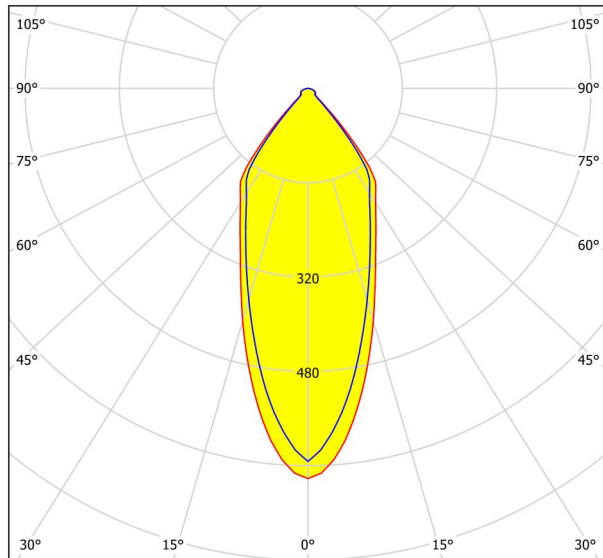

98307 SALICETO

DIE FUNKTIONSGARANTIE GILT NUR FÜR DIE VERWENDUNG DER PRODUKTE IM PRIVATEN BEREICH UND NICHT FÜR PRODUKTE, DIE GEWERBLICH (WIE Z. B. IN RESTAURANTS, HOTELS, RESORTS), AUF KOMMUNALER EBENE ODER IN ALLGEMEINEN BEREICHEN VON MEHRPARTEIENHÄUSERN GENUTZT WERDEN.