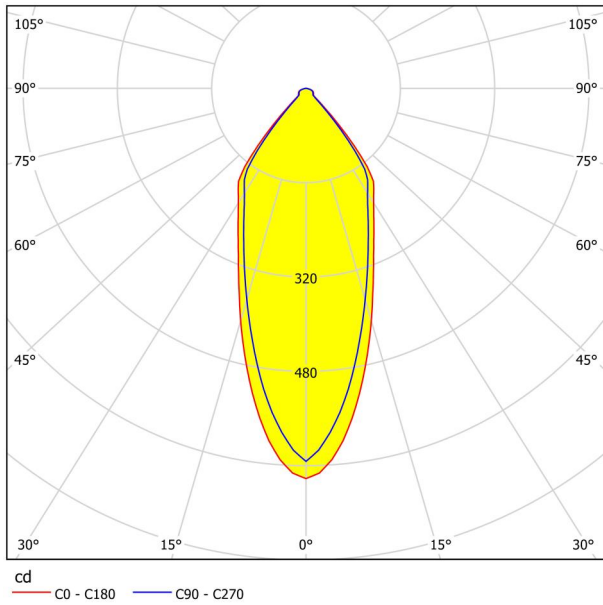

DIE FUNKTIONSGARANTIE GILT NUR FÜR DIE VERWENDUNG DER PRODUKTE IM PRIVATEN BEREICH UND NICHT FÜR PRODUKTE, DIE GEWERBLICH (WIE Z. B. IN RESTAURANTS, HOTELS, RESORTS), AUF KOMMUNALER EBENE ODER IN ALLGEMEINEN BEREICHEN VON MEHRPARTEIENHÄUSERN GENUTZT WERDEN.