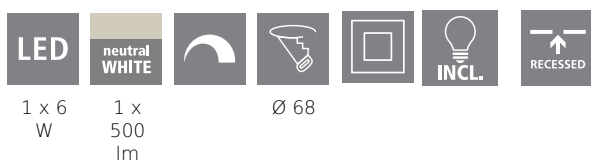

Technische Informationen

Schutzart	IP20
Schutzklasse	2
Netzspannung	220-240V,50/60Hz
Betriebsspannung	220-240V,50/60Hz
Dimmbar	Ja
Watt 1	6

Leuchtmittel 1

Anzahl Fassung/Platine 1	1
Fassung 1	LED
Leuchtmittel-Typ 1	LED
Leuchtmittel 1	im Lieferumfang enthalten
Lumen pro Fassung/Platine 1	500
Kelvin 1	4000
Lichtfarbe 1	WHITE
Energieeffizienzklasse (EEI)	F
Dimmbar	Ja
Info Tauschbarkeit LM/Platine/Driver	LED tauschbar durch Fachmann, kein Driver enthalten

Kompatible Dimmer

Nr.31: 5TC8211-0 - SIEMENS	1
Nr.35: 6523 U-102 - BUSCH-JAEGER	1