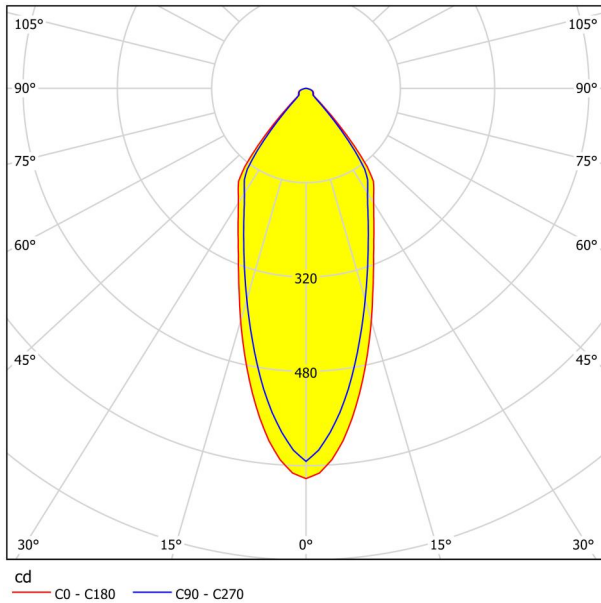

98305 SALICETO

DIE FUNKTIONSGARANTIE GILT NUR FÜR DIE VERWENDUNG DER PRODUKTE IM PRIVATEN BEREICH UND NICHT FÜR PRODUKTE, DIE GEWERBLICH (WIE Z. B. IN RESTAURANTS, HOTELS, RESORTS), AUF KOMMUNALER EBENE ODER IN ALLGEMEINEN BEREICHEN VON MEHRPARTEIENHÄUSERN GENUTZT WERDEN.