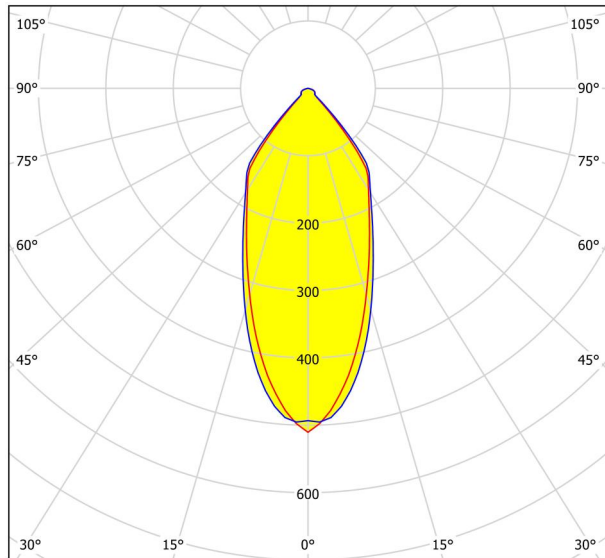

98304 SALICETO

DIE FUNKTIONSGARANTIE GILT NUR FÜR DIE VERWENDUNG DER PRODUKTE IM PRIVATEN BEREICH UND NICHT FÜR PRODUKTE, DIE GEWERBLICH (WIE Z. B. IN RESTAURANTS, HOTELS, RESORTS), AUF KOMMUNALER EBENE ODER IN ALLGEMEINEN BEREICHEN VON MEHRPARTEIENHÄUSERN GENUTZT WERDEN.