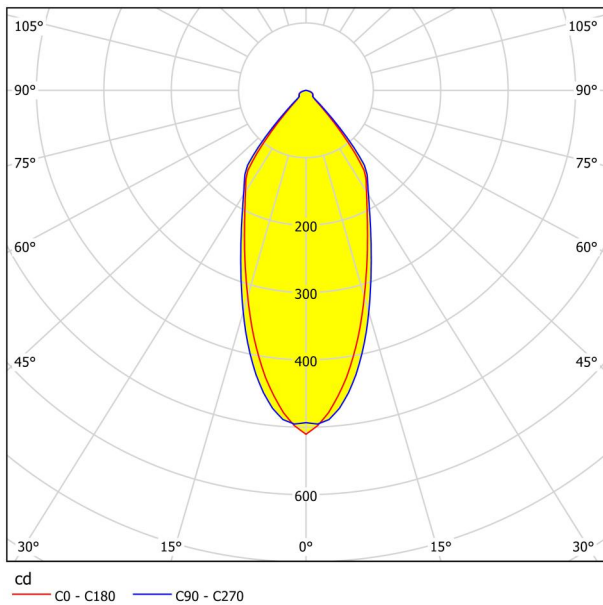

DIE FUNKTIONSGARANTIE GILT NUR FÜR DIE VERWENDUNG DER PRODUKTE IM PRIVATEN BEREICH UND NICHT FÜR PRODUKTE, DIE GEWERBLICH (WIE Z. B. IN RESTAURANTS, HOTELS, RESORTS), AUF KOMMUNALER EBENE ODER IN ALLGEMEINEN BEREICHEN VON MEHRPARTEIENHÄUSERN GENUTZT WERDEN.