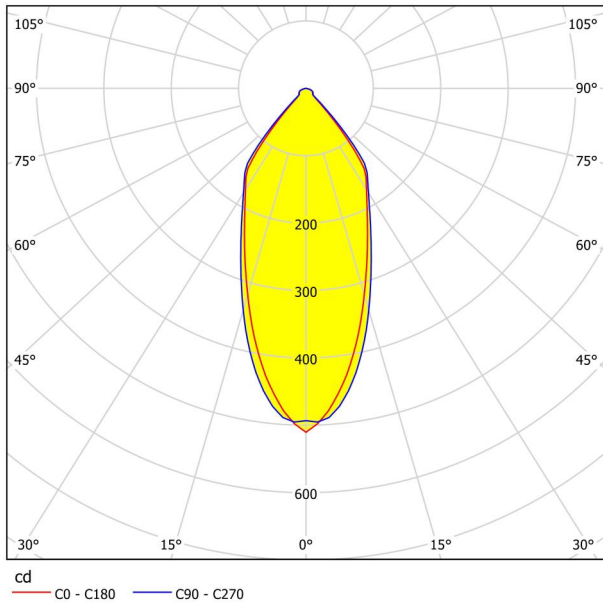

DIE FUNKTIONSGARANTIE GILT NUR FÜR DIE VERWENDUNG DER PRODUKTE IM PRIVATEN BEREICH UND NICHT FÜR PRODUKTE, DIE GEWERBLICH (WIE Z. B. IN RESTAURANTS, HOTELS, RESORTS), AUF KOMMUNALER EBENE ODER IN ALLGEMEINEN BEREICHEN VON MEHRPARTEIENHÄUSERN GENUTZT WERDEN.