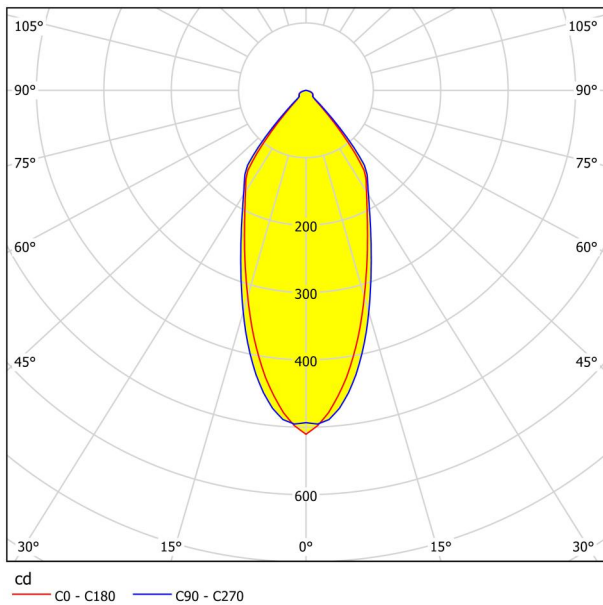

Allgemeine Informationen

Materialnummer	98302
Type	Einbauleuchte
Produktsegment	Wohnraumleuchte
Thema	sonstige / nicht zuordenbar
Energieeffizienzklasse (EEI)	G

Abmessungen

Artikel Höhe (in mm/in)	42
Artikel Breite (in mm/in)	88
Artikel Länge (in mm/in)	88
Einbautiefe (in mm/in)	50
Ausschnitt (in mm/in)	68
Nettogewicht (in kg)	0,13

Kompatible Dimmer

Nr.31: 5TC8211-0 - SIEMENS	1
----------------------------	---

1 x 6
W

Ø 68

INCL.

RECESSED

DIE FUNKTIONSGARANTIE GILT NUR FÜR DIE VERWENDUNG DER PRODUKTE IM PRIVATEN BEREICH UND NICHT FÜR PRODUKTE, DIE GEWERBLICH (WIE Z. B. IN RESTAURANTS, HOTELS, RESORTS), AUF KOMMUNALER EBENE ODER IN ALLGEMEINEN BEREICHEN VON MEHRPARTEIENHÄUSERN GENUTZT WERDEN.