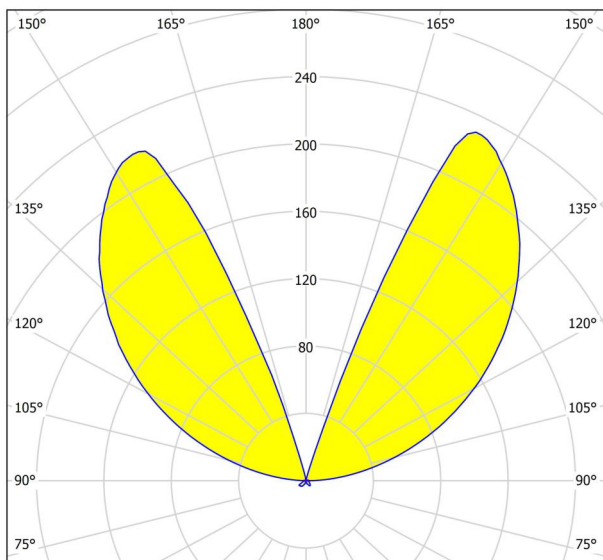

Technische Informationen

Schutzart	IP65
Schutzklasse	1
Netzspannung	220-240V,50/60Hz
Betriebsspannung	220-240V,50/60Hz
Dimmbar	Nein
Watt 1	6,2

Leuchtmittel 1

Anzahl Fassung/Platine 1	1
Fassung 1 neu	LED
Leuchtmittel-Typ 1 neu	LED
Leuchtmittel 1 neu	im Lieferumfang enthalten
Energieeffizienzklasse (EEI)	F
Dimmbar	Nein
Info Tauschbarkeit LM/Platine/Driver	LED nicht tauschbar, kein Driver enthalten

1 x
6,2 W

IP65

cd
— C0 - C180 — C90 - C270

Technische Änderungen vorbehalten

2/2

Contact | Support
eglo.com/en/eglo-worldwide