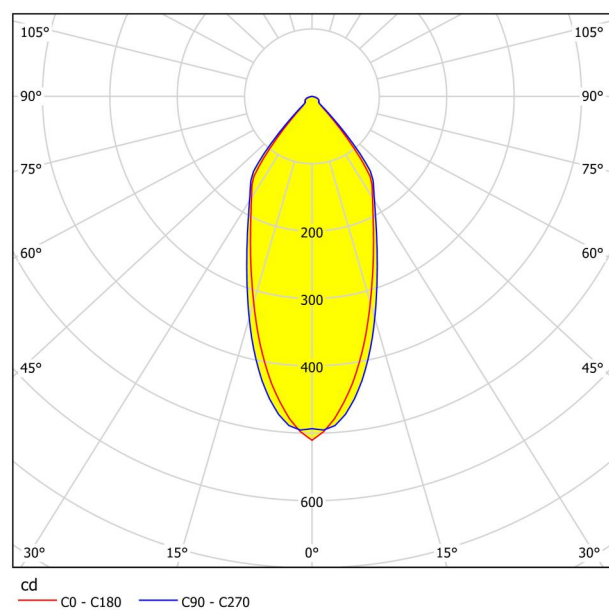

Kompatible Dimmer

NR.06: 5TC8 256 - SIEMENS	1
NR.07: 2262 00 - GIRA	1
NR.08: 2873 - BERKER	1
NR.11: 5TC8 284 - SIEMENS	1
NR.12: 2247 U - BUSCH-JAEGER	1
NR.19: 7759 03 ADW-ETL4 - LEGRAND	1
Nr.20: 6523 U - BUSCH-JAEGER	1
Nr.21: 32E450UDM - CLIPSAL	1
Nr.22: Cat 400T - LEGRAND	1
Nr.24: 6524 U - BUSCH-JAEGER	1
Nr.25: 225 NV DE - JUNG	1
Nr.28: 8542 12 00 - BERKER	1
Nr.29: 5TC8 263 - SIEMENS	1
Nr.31: 5TC8211-0 - SIEMENS	1
Nr.32: System 2000 2385 00 - GIRA	1
Nr.33: ETD U2 - SCHALK	1
Nr.34: EUD61NPN-UC - ELTAKO	1