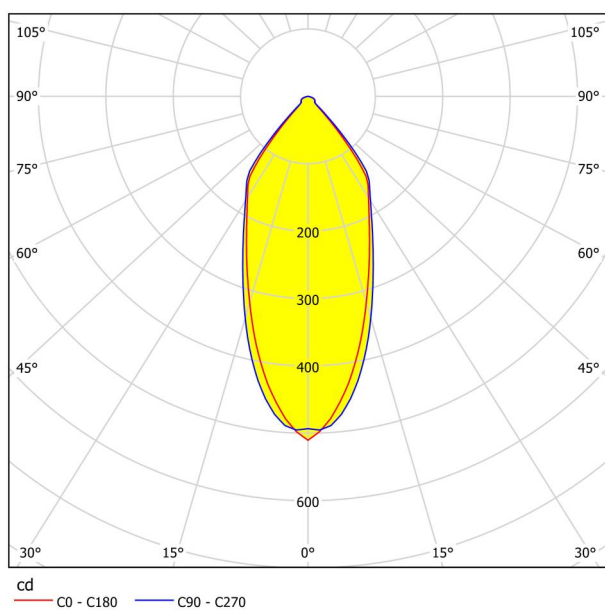

Kompatible Dimmer

NR.06: 5TC8 256 - SIEMENS	1
NR.07: 2262 00 - GIRA	1
NR.08: 2873 - BERKER	1
NR.11: 5TC8 284 - SIEMENS	1
NR.12: 2247 U - BUSCH-JAEGER	1
NR.19: 7759 03 ADW-ETL4 - LEGRAND	1
Nr.20: 6523 U - BUSCH-JAEGER	1
Nr.21: 32E450UDM - CLIPSAL	1
Nr.22: Cat 400T - LEGRAND	1
Nr.24: 6524 U - BUSCH-JAEGER	1
Nr.25: 225 NV DE - JUNG	1
Nr.28: 8542 12 00 - BERKER	1
Nr.29: 5TC8 263 - SIEMENS	1
Nr.31: 5TC8211-0 - SIEMENS	1
Nr.32: System 2000 2385 00 - GIRA	1
Nr.33: ETD U2 - SCHALK	1
Nr.34: EUD61NPN-UC - ELTAKO	1