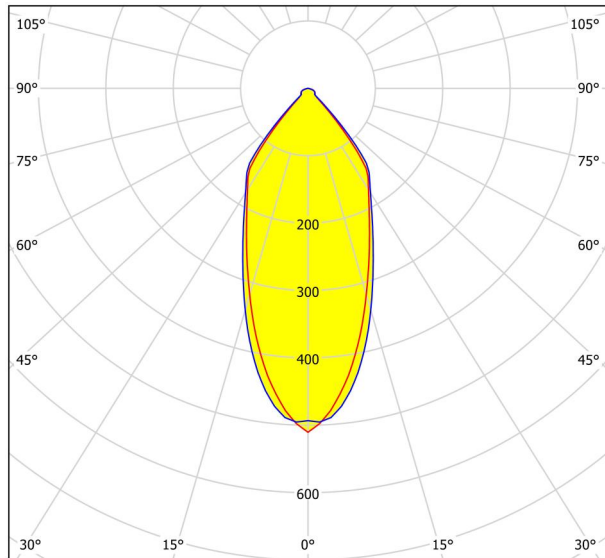

98243 SALICETO

cd
— C0 - C180 — C90 - C270

DIE FUNKTIONSGARANTIE GILT NUR FÜR DIE VERWENDUNG DER PRODUKTE IM PRIVATEN BEREICH UND NICHT FÜR PRODUKTE, DIE GEWERBLICH (WIE Z. B. IN RESTAURANTS, HOTELS, RESORTS), AUF KOMMUNALER EBENE ODER IN ALLGEMEINEN BEREICHEN VON MEHRPARTEIENHÄUSERN GENUTZT WERDEN.