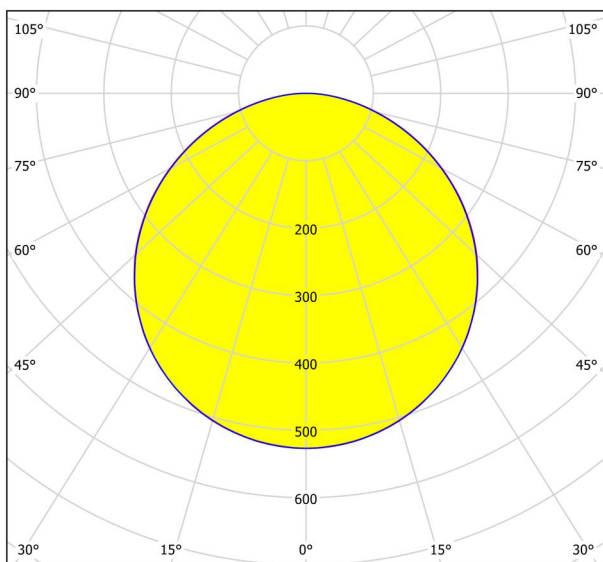

Technische Informationen

Schutzart	IP20
Schutzklasse	2
Netzspannung	220-240V,50/60Hz
Dimmbar	Nein
Watt 1	22,3

Leuchtmittel 1

Anzahl Fassung/Platine 1	1
Fassung 1 neu	LED
Leuchtmittel-Typ 1 neu	LED
Leuchtmittel 1 neu	im Lieferumfang enthalten
Energieeffizienzklasse (EEI)	F
Dimmbar	Nein
Info Tauschbarkeit LM/Platine/Driver	LED + Driver tauschbar durch Fachmann

1 x
22,3
W

cd
— C0 - C180 — C90 - C270