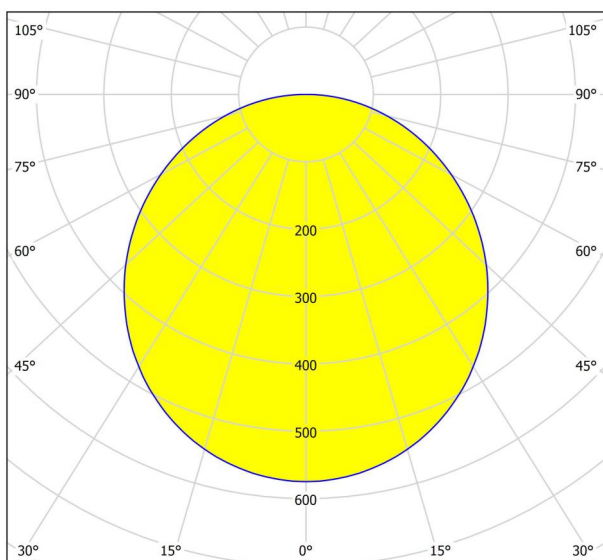

Technische Informationen

Schutzart	IP20
Schutzklasse	2
Netzspannung	220-240V,50/60Hz
Dimmbar	Nein
Watt 1	22,3

Leuchtmittel 1

Anzahl Fassung/Platine 1	1
Fassung 1	LED
Leuchtmittel-Typ 1	LED
Leuchtmittel 1	im Lieferumfang enthalten
Lumen pro Fassung/Platine 1	2500
Kelvin 1	3000
Lichtfarbe 1	WARM WHITE
Energieeffizienzklasse (EEI)	F
Dimmbar	Nein
Info Tauschbarkeit LM/Platine/Driver	LED + Driver tauschbar durch Fachmann

1 x
22,3
W

cd
— C0 - C180 — C90 - C270

Technische Änderungen vorbehalten

2/2

Contact | Support
eglo.com/en/eglo-worldwide