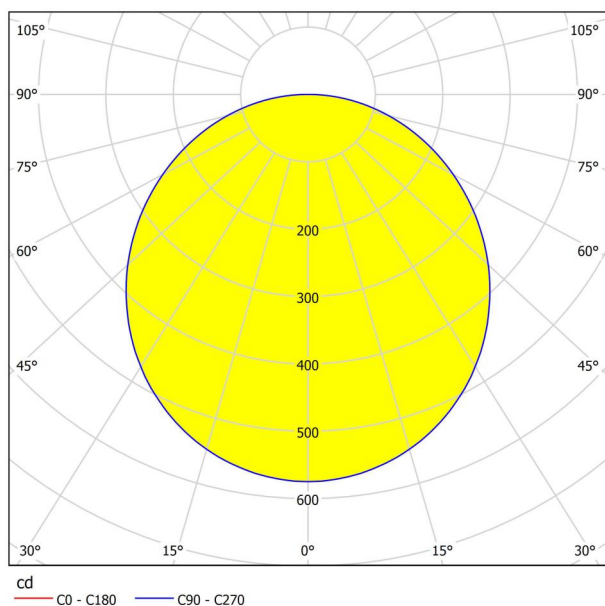

Allgemeine Informationen

Materialnummer	97262
Type	Aufbauleuchte
Produktsegment	Wohnraumleuchte
Thema	sonstige / nicht zuordenbar
Energieeffizienzklasse (EEI)	F

Abmessungen

Artikel Höhe (in mm/in)	30
Artikel Durchmesser (in mm/in)	400
Nettogewicht (in kg)	1,45

Leuchtmittel 1

Anzahl Fassung/Platine 1	1
Fassung 1	LED
Leuchtmittel-Typ 1	LED
Leuchtmittel 1	im Lieferumfang enthalten
Lumen pro Fassung/Platine 1	2500
Kelvin 1	3000
Lichtfarbe 1	WARM WHITE
Energieeffizienzklasse (EEI)	F
Dimmbar	Nein
Info Tauschbarkeit LM/Platine/Driver	LED + Driver tauschbar durch Fachmann

LED
warm WHITE

INCL.

CE UK CA

1 x 22,3 W 1 x 2500 lm

Technische Änderungen vorbehalten