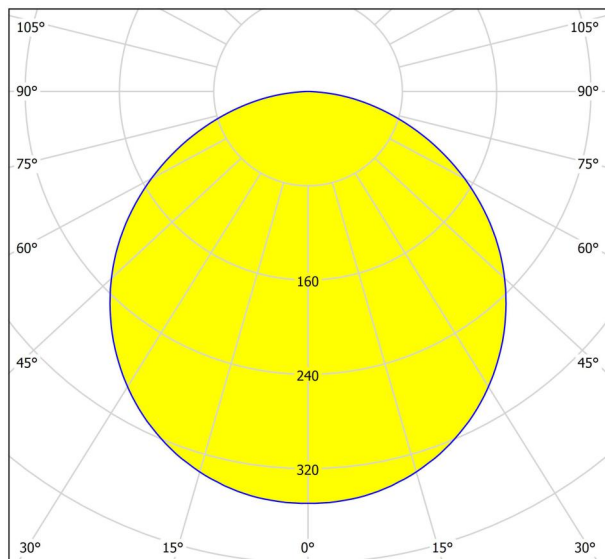

96154 SALOBRENA 1

DIE FUNKTIONSGARANTIE GILT NUR FÜR DIE VERWENDUNG DER PRODUKTE IM PRIVATEN BEREICH UND NICHT FÜR PRODUKTE, DIE GEWERBLICH (WIE Z. B. IN RESTAURANTS, HOTELS, RESORTS), AUF KOMMUNALER EBENE ODER IN ALLGEMEINEN BEREICHEN VON MEHRPARTEIENHÄUSERN GENUTZT WERDEN.