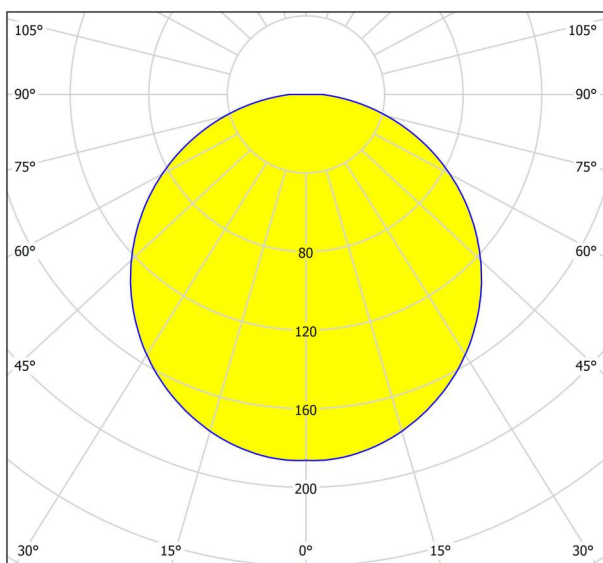

Allgemeine Informationen

Materialnummer	96064
Type	Spiegelleuchte
Produktsegment	Wohnraumleuchte
Thema	Bad
Energieeffizienzklasse (EEI)	E

Abmessungen

Artikel Höhe (in mm/in)	40
Artikel Länge (in mm/in)	400
Nettogewicht (in kg)	0,37
Baldachin Länge (in mm/in)	145
Baldachin Breite (in mm/in)	28
Baldachin Höhe (in mm/in)	41
Artikel Ausladung (in mm/in)	120

1 x 7,4 W 1 x 900 lm
IP44

cd
— C0 - C180 — C90 - C270

Technische Änderungen vorbehalten