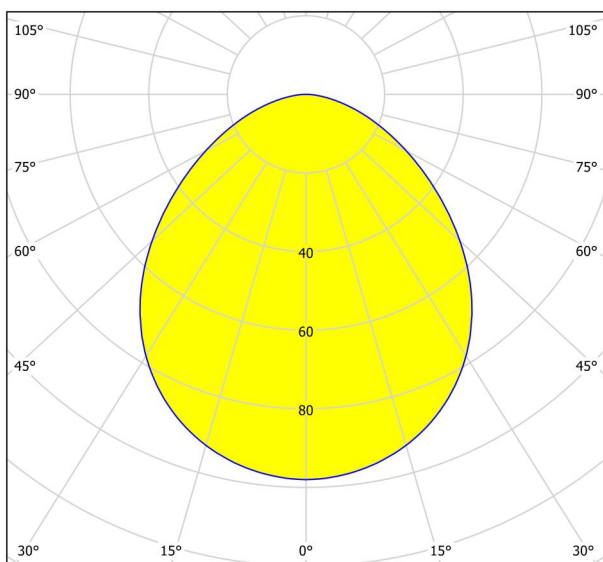

Technische Informationen

Schutzart	IP20
Schutzklasse	2
Netzspannung	220-230V,50/60Hz
Betriebsspannung	220-230V,50/60Hz
Dimmbar	Nein
Watt 1	4,9

Leuchtmittel 1

Anzahl Fassung/Platine 1	3
Fassung 1 neu	LED
Leuchtmittel-Typ 1 neu	LED
Leuchtmittel 1 neu	im Lieferumfang enthalten
Energieeffizienzklasse (EEI)	F
Dimmbar	Nein
Info Tauschbarkeit LM/Platine/Driver	LED tauschbar durch Fachmann, kein Driver enthalten

3 x
4,9 W

Ø 72

Technische Änderungen vorbehalten

2/2

Contact | Support
eglo.com/en/eglo-worldwide