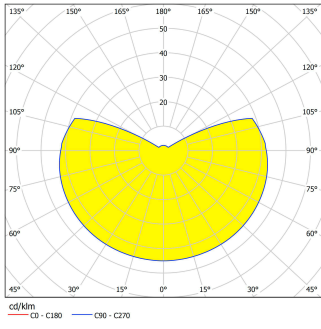

Allgemeine Informationen

Materialnummer	95079
Type	Wandleuchte
Produktsegment	Außenleuchte
Thema	sonstige / nicht zuordenbar
Energieeffizienzklasse (EEI)	G

Abmessungen

Artikel Höhe (in mm/in)	95
Artikel Länge (in mm/in)	85
Nettogewicht (in kg)	0,58
Artikel Ausladung (in mm/in)	125

Technische Informationen

Schutzart	IP44
Schutzklasse	2
Netzspannung	220-240V,50/60Hz
Betriebsspannung	12V
Dimmbar	Nein
Watt 1	3
Nennlebensdauer (in h)	25000

Leuchtmittel 1

Anzahl Fassung/Platine 1	2
Fassung 1	LED
Leuchtmittel-Typ 1	LED
Leuchtmittel 1	im Lieferumfang enthalten
Lumen pro Fassung/Platine 1	250
Kelvin 1	3000
Lichtfarbe 1	WARM WHITE
Lumen mit Abdeckung	350
Nennlebensdauer (in h)	25000
Zahl der Schaltzyklen	15000
kW/1000h	4
Energieeffizienzklasse (EEI)	G
Dimmbar	Nein
Bemessungsleistung (0,1W Präzision)	3,3
Lichtfarbtoleranz (LED, SDCM)	<6