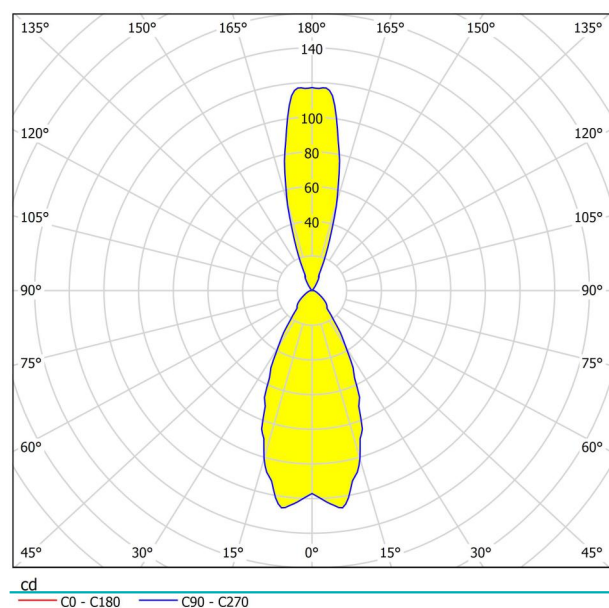

Technische Informationen

Schutzart	IP44
Schutzklasse	1
Netzspannung	220-230V,50/60Hz
Betriebsspannung	220-230V,50/60Hz
Dimmbar	Nein
Watt 1	3,7
Max. Leistung inkl. Betriebsgerät	7, 4W

Leuchtmittel 1

Anzahl Fassung/Platine 1	2
Fassung 1	LED
Leuchtmittel-Typ 1	LED
Leuchtmittel 1	im Lieferumfang enthalten
Lumen pro Fassung/Platine 1	330
Kelvin 1	3000
Lichtfarbe 1	WARM WHITE
Energieeffizienzklasse (EEI)	F
Dimmbar	Nein
Info Tauschbarkeit LM/Platine/Driver	LED tauschbar durch Fachmann, kein Driver enthalten
Leuchtmittel-Form 1	Modul

Technische Änderungen vorbehalten