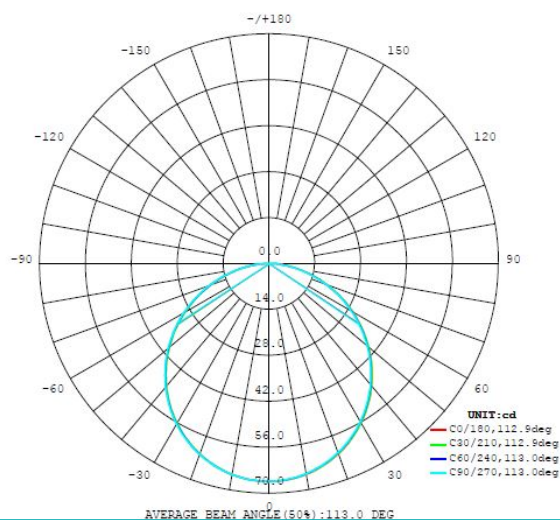

Technische Informationen

Schutzart	IP20
Schutzklasse	2
Netzspannung	220-240V,50/60Hz
Betriebsspannung	12V
Dimmbar	Nein
Watt 1	2,7

Leuchtmittel 1

Anzahl Fassung/Platine 1	3
Fassung 1	LED
Leuchtmittel-Typ 1	LED
Leuchtmittel 1	im Lieferumfang enthalten
Lumen pro Fassung/Platine 1	300
Kelvin 1	3000
Lichtfarbe 1	WARM WHITE
Nennlebensdauer (in h)	25.000
Zahl der Schaltzyklen	15000
kW/1000h	3
Dimmbar	Nein
Bemessungsleistung (0,1W Präzision)	2,7
Lichtfarbtoleranz (LED, SDCM)	<6

3 x
2,7 W

□
75X75

Technische Änderungen vorbehalten