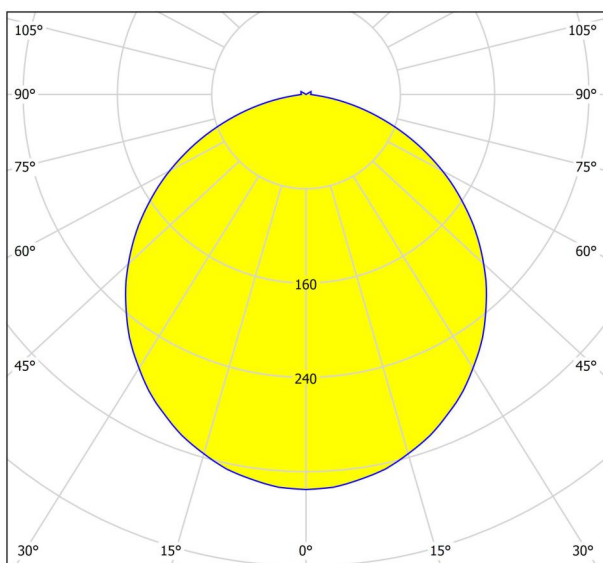

Technische Informationen

Schutzart	IP20
Schutzklasse	1
Netzspannung	220-240V,50/60Hz
Betriebsspannung	220-240V,50/60Hz
Dimmbar	Nein
Watt 1	5,4
Max. Leistung inkl. Betriebsgerät	24W

Leuchtmittel 1

Anzahl Fassung/Platine 1	4
Fassung 1	LED
Leuchtmittel-Typ 1	LED
Leuchtmittel 1	im Lieferumfang enthalten
Lumen pro Fassung/Platine 1	550
Kelvin 1	3000
Lichtfarbe 1	WARM WHITE
Energieeffizienzklasse (EEI)	F
Dimmbar	Nein
Info Tauschbarkeit LM/Platine/Driver	LED + Driver tauschbar durch Fachmann

4 x
5,4 W

cd
— C0 - C180 — C90 - C270

Technische Änderungen vorbehalten