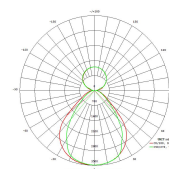

#### Technische Informationen

Materialnummer	67118W
Type	Stehleuchte
Max. Leistung inkl. Betriebsgerät	77
Leuchtmittel-Typ 1	LED
Lumen mit Abdeckung	11717
Kelvin 1	4000
Glas-/Schirmmaterial	Kunststoff
UGR (vereinheitlichte Blendungsbewertung)	<19
Funktion	LED tauschbar Timer
Schutzart	IP20
Schutzklasse	1
Nettogewicht (in kg)	13,75
Lichtfarbtoleranz (LED, SDCM)	3
Gehäusematerial	Alu
Gehäusefarbe	silber
Farbcode	RAL9006
Bemessungslebensdauer	L80
Nennlebensdauer (in h)	100000
Anzahl Leuchten an B16A	47
Serienname	GARABELLA